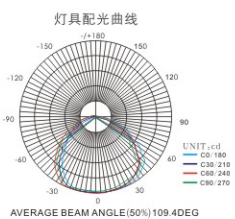

产品特征

- » 采用柔性FPC材质,弯折性能好,抗拉力强,柔韧性更强,可任意塑造多种造型;
- » 每3灯或6灯配有可减焊盘,便于剪断或连接,不影响其他部分使用;
- » 采用正面1盎司背面2盎司压延铜PCB板,散热性能好,压衰小,级联长;
- » 安装方式:背胶3M胶,安全便捷。

»

产品参数

产品型号 Item No	RFS-5050-60-12	RFS-5050-30-12
数量 LEDs/m	60pcs/m	30pcs/m
电压 Voltage	DC12V	DC12V
功率 Wattage/m	≤14.4W	≤7.2W
流明 Lumen output/m	950-1209lm	576-720lm
发光角度 View angle	120°	120°
防护等级 IP rate	IP20	IP20
工作环境 Operating Temperature	-25~+60℃	-25~+60℃
产品重量 N.W. (g)	120g/包装	100g/包装
包装 package	5m/reel	5m/reel

配光曲线图

Height	AVR	E	CENTER	E	Diameter
1.50m	11.02lx		29.11lx		361.55cm
2.00m	6.20lx		16.38lx		482.07cm
4.00m	1.55lx		4.09lx		964.14cm
4.50m	1.22lx		3.23lx		1084.66cm
6.00m	0.89lx		1.82lx		1446.21cm

配件图

柔性灯条专用电源