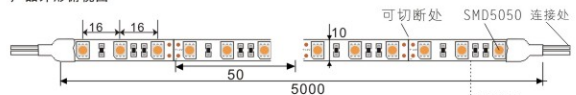

产品特征

- » 采用柔性FPC材质,弯折性能好,抗拉力强,柔韧性更强,可任意塑造多种造型;
- » 每3灯或6灯配有可减焊盘,便于剪断或连接,不影响其他部分使用;
- » 采用正面1盎司背面2盎司压延铜PCB板,散热性能好,压衰小,级联长;
- » 安装方式:背胶3M胶,安全便捷。

»

产品参数

产品型号 Item No	RFS-5050-60-12	RFS-5050-30-12
数量 LEDs/m	60pcs/m	30pcs/m
电压 Voltage	DC12V	DC12V
功率 Wattage/m	≤14.4W	≤7.2W
流明 Lumen output/m	950-1209lm	576-720lm
发光角度 View angle	120°	120°
防护等级 IP rate	IP20	IP20
工作环境 Operating Temperature	-25~+60℃	-25~+60℃
产品重量 N.W. (g)	120g/包装	100g/包装
包装 package	5m/reel	5m/reel

配光曲线图

Height	AVR	E	CENTER	E	Diameter
1.50m	11.02lx		29.11lx		361.55cm
2.00m	6.20lx		16.38lx		482.07cm
4.00m	1.55lx		4.09lx		964.14cm
4.50m	1.22lx		3.23lx		1084.66cm
6.00m	0.89lx		1.82lx		1446.21cm

配件图

柔性灯条专用电源

防水电源60W

防水电源100W

电源200W

防水电源60W

电源35W

柔性灯条专用配件
-无线遥控调光器

型号: RPS-CONTROL-SC-10A
 电压: 9V/12V/24V
 工作电压: 4.5V
 输出功率: 90W/120W/240W
 控制距离: 20M

3M海绵胶

产品尺寸图

产品外形俯视图

产品外形立面图

产品外形局部细节图

颜色可选

冷白光 cool white
(9000K以上)

正白光 white
(6000~6500K)

中性白光 neutral white
(3800~4300K)