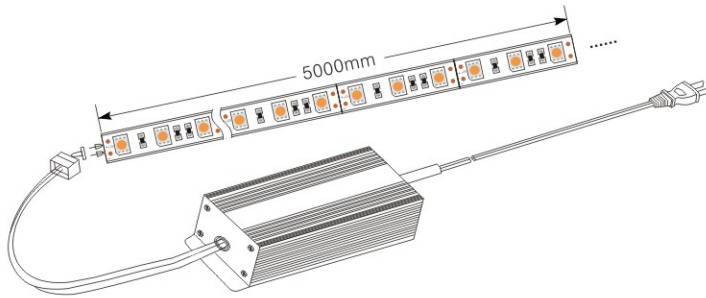

产品特征

- » 采用柔性FPC材质,弯折性能好,抗拉力强,柔韧性更强,可任意塑造多种造型;
- » 每3灯或6灯配有可减焊盘,便于剪断或连接,不影响其他部分使用;
- » 采用正面1盎司背面2盎司压延铜PCB板,散热性能好,压衰小,级联长;
- » 安装方式:背胶3M胶,安全便捷。

»

产品参数

产品型号 Item No	RFS-5050-60-12	RFS-5050-30-12
数量 LEDs/m	60pcs/m	30pcs/m
电压 Voltage	DC12V	DC12V
功率 Wattage/m	≤14.4W	≤7.2W
流明 Lumen output/m	950-1209lm	576-720lm
发光角度 View angle	120°	120°
防护等级 IP rate	IP20	IP20
工作环境 Operating Temperature	-25~+60℃	-25~+60℃
产品重量 N.W. (g)	120g/包装	100g/包装
包装 package	5m/reel	5m/reel

防水电源60W

防水电源100W

电源200W

防水电源60W

电源35W

柔性灯条专用配件
-无线遥控调光器

型号: RPS-CONTROL-SC-10A
 电压: 9V/12V/24V
 工作电压: 4.5V
 输出功率: 90W/120W/240W
 控制距离: 20M

3M海绵胶

暖白光 warm white
(2800~3300K)

黄光 Yellow

红光 Red

绿光 Green

蓝光 Blue

安装示意图

包装方式

1PC in a string