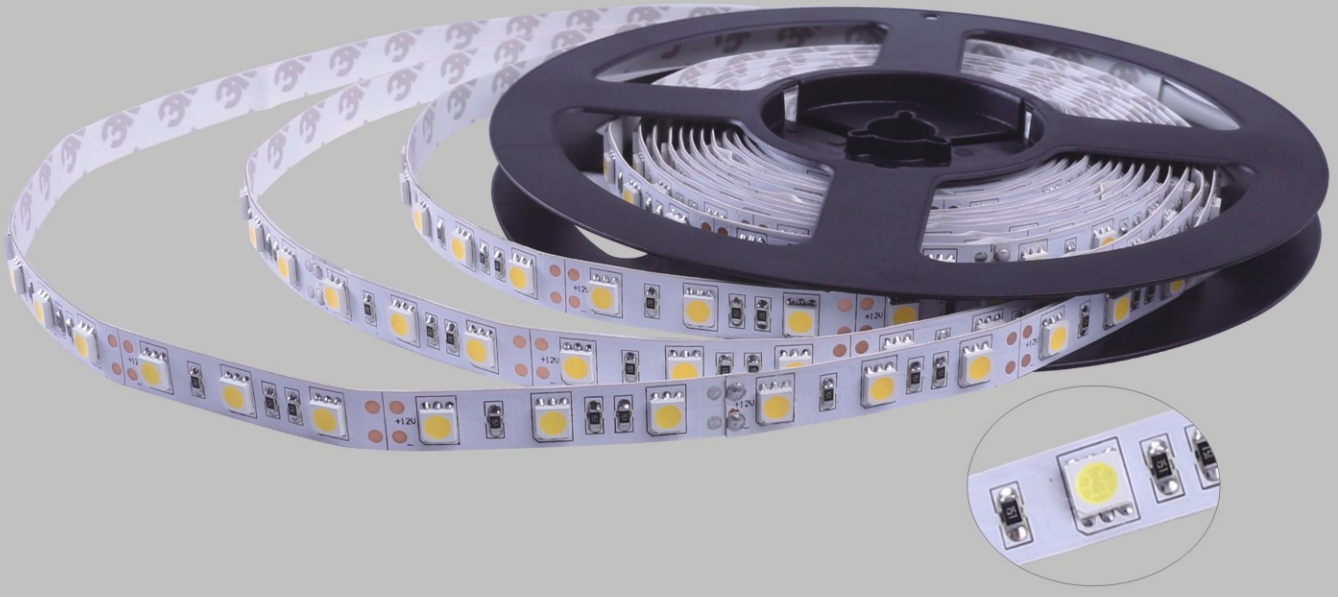

REPSN[®]

苏州·中国

柔性灯条规格书

LED FLEXIBLE TAPE

LED柔性灯条SMD5050

RoHS

应用领域

- » 字体奇特，变化多端的字体照明
- » 超小字，狭窄空间的照明
- » 室内装修，如酒吧、迪厅等装饰
- » 其他工程应用项目

产品特征

- » 采用柔性FPC材质,弯折性能好,抗拉力强,柔韧性更强,可任意塑造多种造型;
- » 每3灯或6灯配有可减焊盘,便于剪断或连接,不影响其他部分使用;
- » 采用正面1盎司背面2盎司压延铜PCB板,散热性能好,压衰小,级联长;
- » 安装方式:背胶3M胶,安全便捷。

»

产品参数

产品型号 Item No	RFS-5050-60-12	RFS-5050-30-12
数量 LEDs/m	60pcs/m	30pcs/m
电压 Voltage	DC12V	DC12V
功率 Wattage/m	≤14.4W	≤7.2W
流明 Lumen output/m	950-1209lm	576-720lm
发光角度 View angle	120°	120°
防护等级 IP rate	IP20	IP20
工作环境 Operating Temperature	-25~+60℃	-25~+60℃
产品重量 N.W. (g)	120g/包装	100g/包装
包装 package	5m/reel	5m/reel

防水电源60W

防水电源100W

电源200W

防水电源60W

电源35W

柔性灯条专用配件
-无线遥控调光器

型号: RPS-CONTROL-SC-10A
 电压: 9V/12V/24V
 工作电压: 4.5V
 输出功率: 90W/120W/240W
 控制距离: 20M

3M海绵胶

暖白光 warm white
(2800~3300K)

黄光 Yellow

红光 Red

绿光 Green

蓝光 Blue

安装示意图

包装方式

1PC in a string